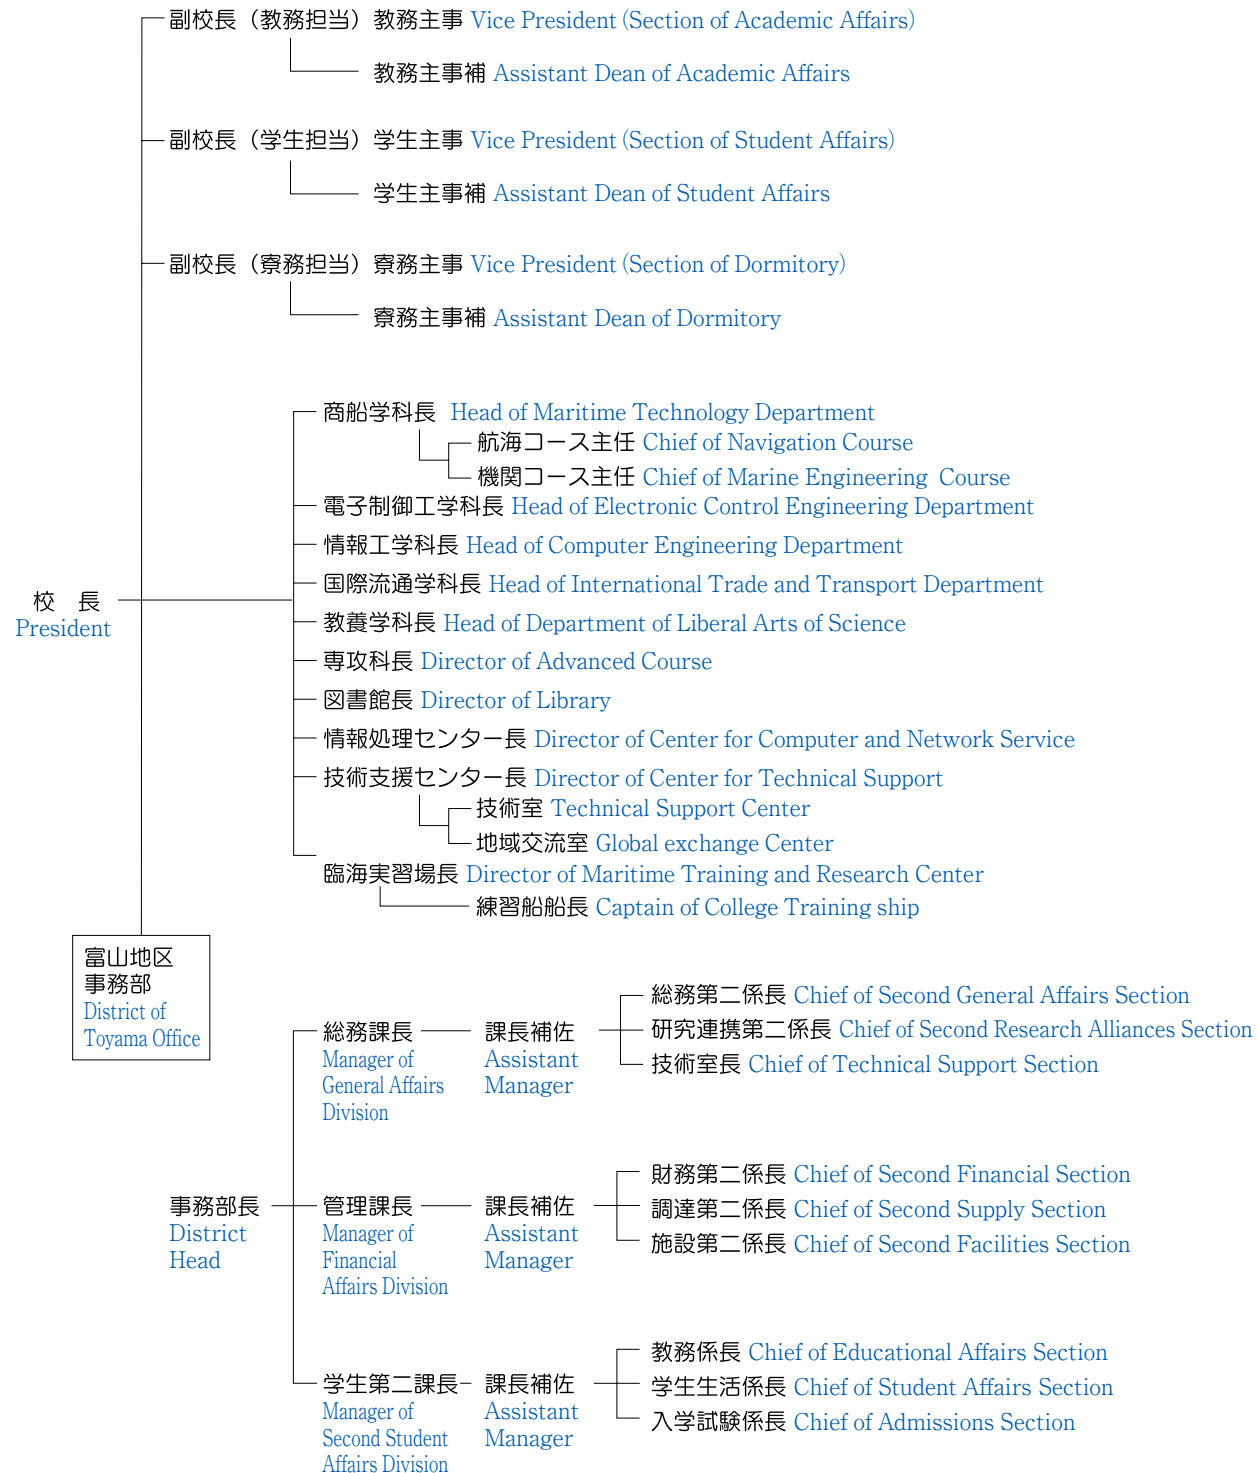

15 組織 ORGANIZATION

(1) 職員の現員 Authorized Faculty and Present Staff

(平成20年5月1日現在) As of May 1, 2008

区分 Classification	教育職員 Teaching Staff								事務系職員 Official	合計 Total
	校長 President	教授 Professor	准教授 Associate Professor	講師 Lecturer	助教 Assistant Professor	助手 Assistant	嘱託教授 Commissioned Professor	計 Sub-Total		
現員 Present Number	1	20	28	12	8	3	1	73	46	119

(2) 組織機構図 Organization Chart

(3) 歴代校長 Past Presidents

氏名 Name	氏名 Name	氏名 Name	氏名 Name
(取) 勝田勝郎 昭和42年6月1日~昭和42年6月15日 KATSUTA, Katsuro	竹村数男 昭和60年12月1日~平成3年3月31日 TAKEMURA, Kazuo	依田啓二 昭和42年6月16日~昭和50年10月15日 YODA, Keiji	及川清 平成3年4月1日~平成10年3月31日 OIKAWA, Kiyoshi
長坂政二 昭和50年10月15日~昭和55年1月20日 NAGASAKA, Masaji	吉田卓也 平成10年4月1日~平成15年3月31日 YOSHIDA, Takuya	(取) 高橋八郎 昭和55年1月20日~昭和55年2月29日 TAKAHASHI, Hachiro	千葉貢 平成15年4月1日~現在 CHIBA, Mitsugi
真田茂 昭和55年3月1日~昭和60年12月1日 SANADA, Shigeru			(取)は事務取扱